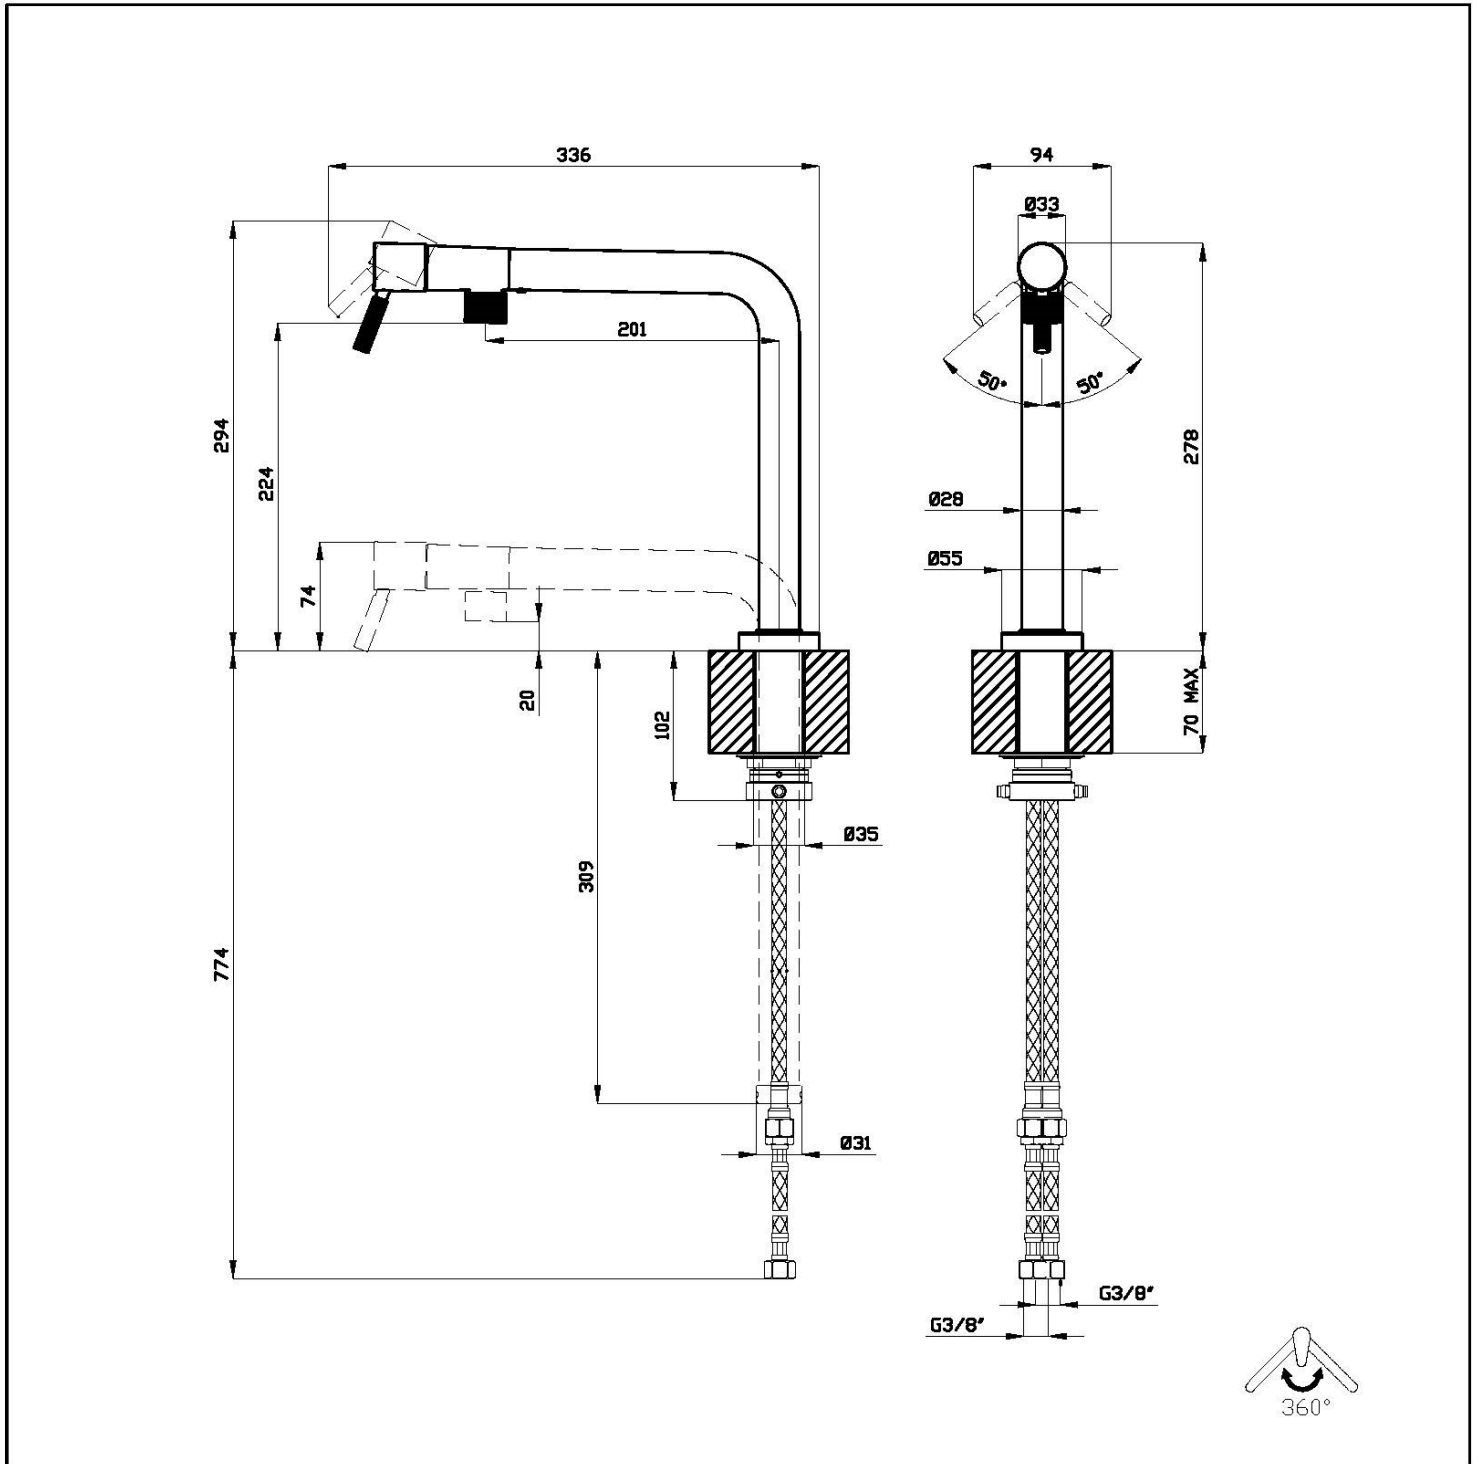

Miscelatore Margot Gun Metal

Miscelatori

Codice: 8524 006

CARATTERISTICHE

CANNA ABBATTIBILE

Caratteristica che rende possibile progettare la zona lavello davanti ad una finestra, potendo così godere della luce naturale.

PVD

Colorazione Gun Metal

Cartuccia Con dischi ceramici

Foro mixer \varnothing 35mm

Base d'appoggio \varnothing 55mm

Spessore max top 70 mm

Angolo di rotazione 360°

DATI TECNICI